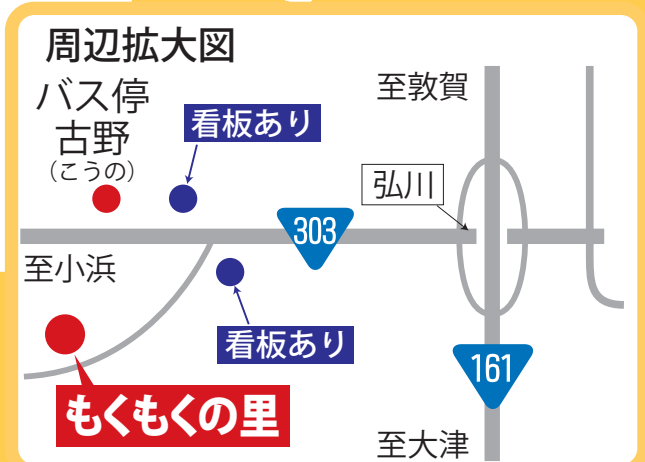

吹田市立自然の家

もくもくの里

Mokumoku no Sato

アクセスマップ

JRをご利用の場合

吹田 JR 京都線 京都 JR 湖西線 近江今津

JRバス小浜行 15分 徒歩 15分 自然の家

お車をご利用の場合

吹田 I.C. 名神高速 京都東 I.C. 湖西道路 北小松ランプ

R161 22.0 km 弘川ランプ R303 4.5 km 自然の家

吹田市立 自然の家

〒520-1641 滋賀県高島市今津町南生見
TEL 0740-24-0131
FAX 0740-24-0431

<https://mokumoku-suita.jp>

もくもくの里

ホームページでも施設の案内がご覧になれます。