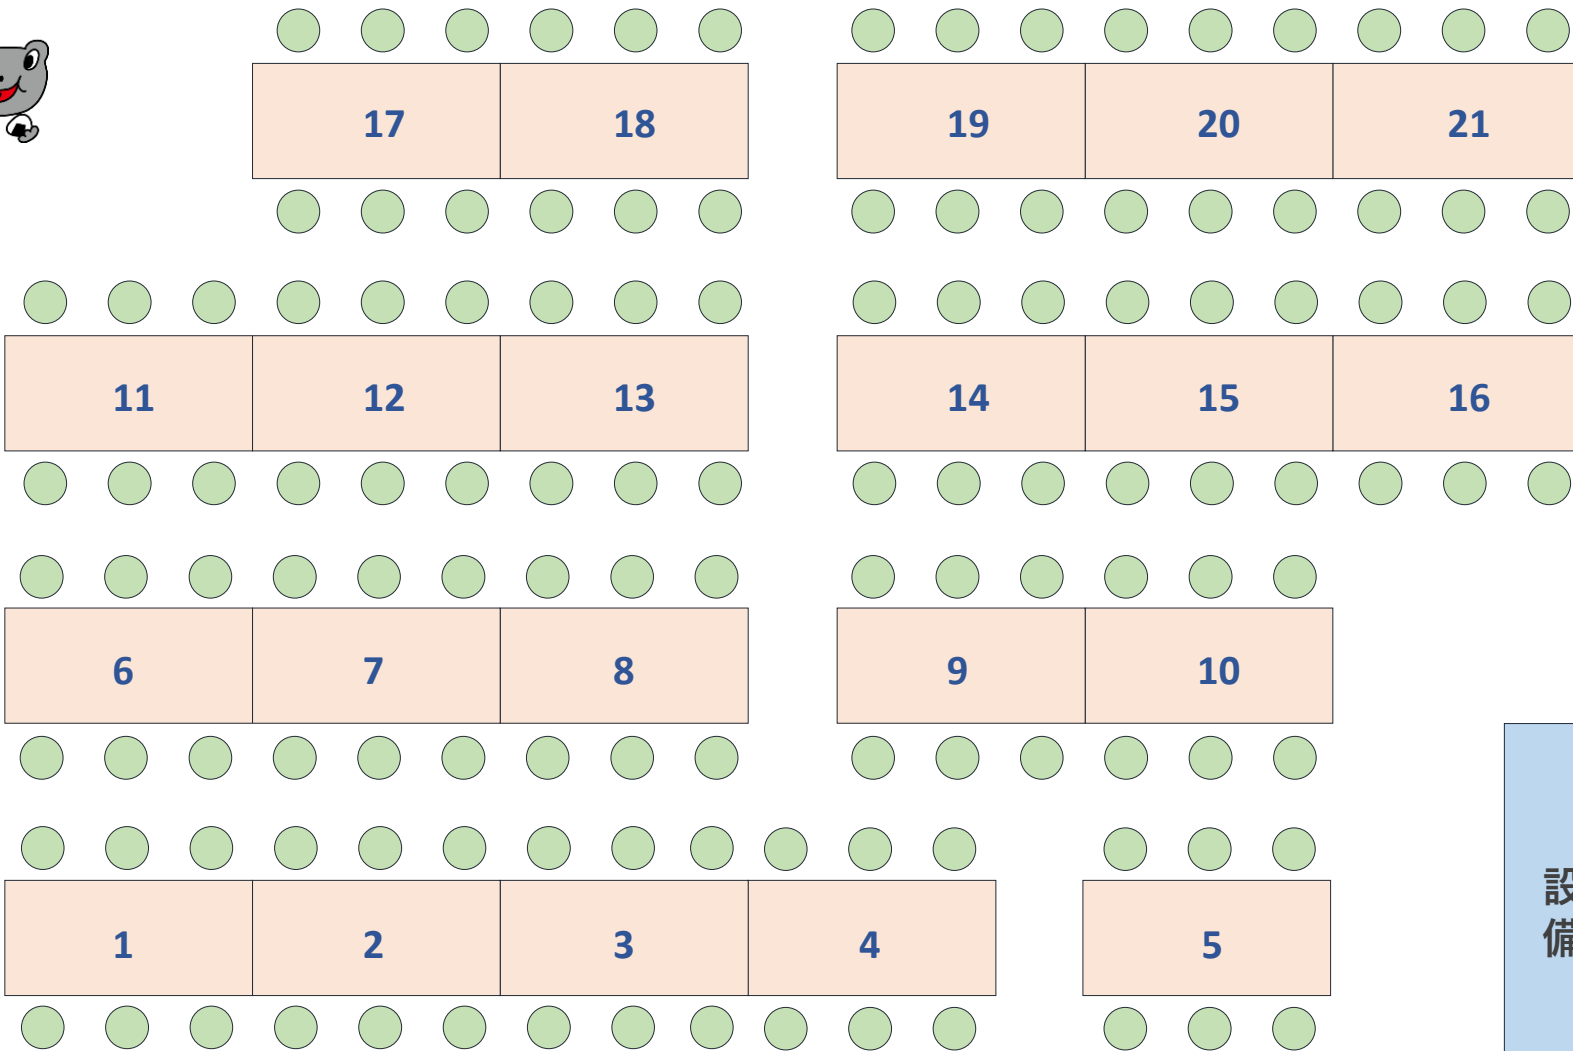

電子レンジ

水道

カウンター

配膳台

返却口

設備

冷蔵庫